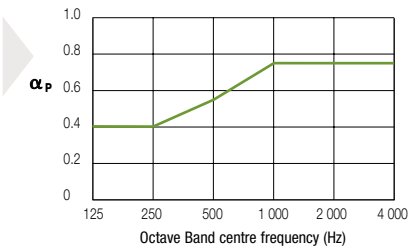

FINE FISSURED Black

FINE FISSURED

FINE FISSURED

FINE FISSURED	BOARD	TEGULAR	MICROLOOK
	 Prelude XL ² /TLX 24 mm Prelude Sixty ²	 Prelude XL ² /TLX 24 mm Prelude Sixty ²	 Prelude XL ² /TL 15 mm Interlude XL ² 15 mm
600 x 600 x 15 mm	9121 M*	9122 M	9202 M
625 x 625 x 15 mm	9121 D	9122 D	
600 x 1200 x 15 mm	9120 M		

*Colours: Board 600 x 600 mm is available in Black (BK).

EN ISO 354 & EN ISO 11654

α_w	NRC	125	250	500	1000	2000	4000	Hz
0.60(H)	0.60	0.40	0.40	0.55	0.75	0.75	0.75	α_p

Sound Absorption Class = C

EN 20140-9 & EN 717-1

D_{ncw}
34 dB

EEA Euroclass A2-s1, d0
EN 13501-1

RUS KM1 (G1, V1, D1, T1)
FZ 123

EN 12667 & ISO 8301

$\lambda = 0.06 \text{ W/m K}$

95 % RH

≈ 3.5 kg/m²

Please contact the Armstrong Technical Sales group for further details.